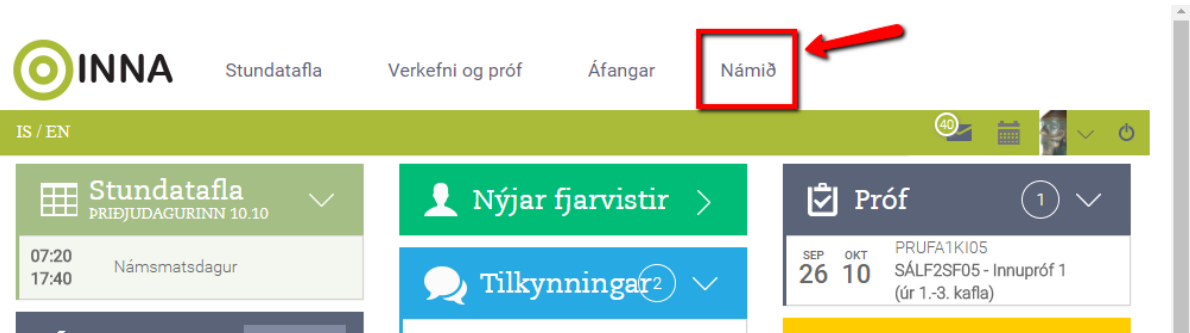

Skoða miðannarmat á INNU

Nemandi/forráðamaður skráir sig inn á Innu í gegnum **INNA.IS**.

Þegar nemandi/forráðamaður er kominn inn á heimasvæði nemandans þá smellir hann á **NÁMIÐ**.

Næst smellir hann á **EINKUNNIR**

Þegar komið er inn í **Einkunnir** þá gæti nemandinn/forráðamaður þurft að skrúna (scroll) niður og þar ætti miðannarmatið að vera. (Það þarf að passa að rétt önn sé valin.)